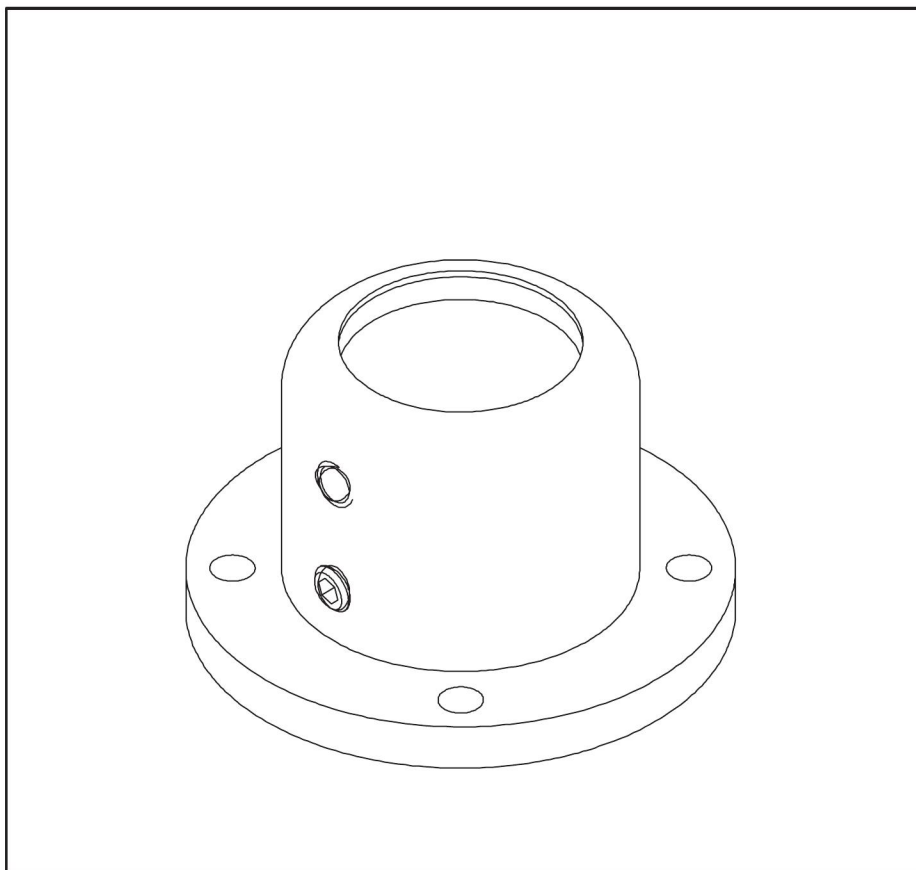

**CS480**

Wall Flange / Base Bracket  
Standfuß / Wandflansch  
Pied/semelle murale  
Brida Para Pared / Repisa

**Mounting Options**  
**Einbaumöglichkeiten**  
**Accessoires de Montage**  
**Opciones de Montaje**

Horizontal

Vertical  
 Vertikale  
 verticale  
 vertical

**HOFFMAN**