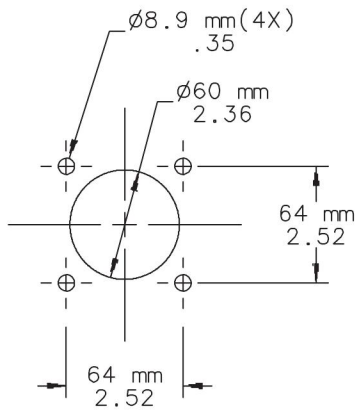

**CS480**

Wall Flange / Base Bracket  
Standfuß / Wandflansch  
Pied/semelle murale  
Brida Para Pared / Repisa

**Mounting Options**  
**Einbaumöglichkeiten**  
**Accessoires de Montage**  
**Opciones de Montaje**

Horizontal

Vertical  
 Vertikale  
 verticale  
 vertical

**HOFFMAN**