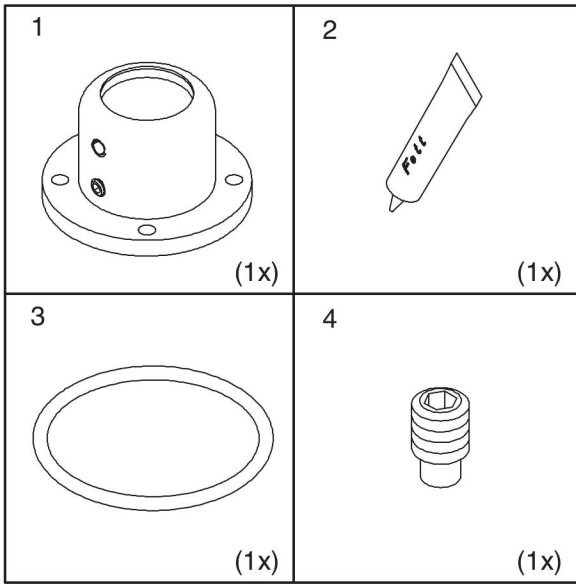

**CS480**

Wall Flange / Base Bracket  
Standfuß / Wandflansch  
Pied/semelle murale  
Brida Para Pared / Repisa

**Mounting Options**  
**Einbaumöglichkeiten**  
**Accessoires de Montage**  
**Opciones de Montaje**