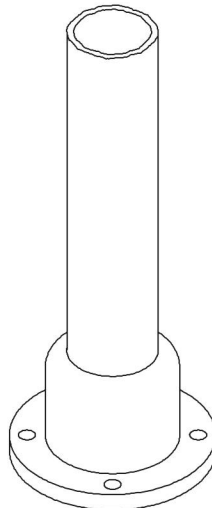

**CS480**

Wall Flange / Base Bracket  
Standfuß / Wandflansch  
Pied/semelle murale  
Brida Para Pared / Repisa

**Mounting Options**  
**Einbaumöglichkeiten**  
**Accessoires de Montage**  
**Opciones de Montaje**

Horizontal

Vertical  
 Vertikale  
 verticale  
 vertical

**HOFFMAN**