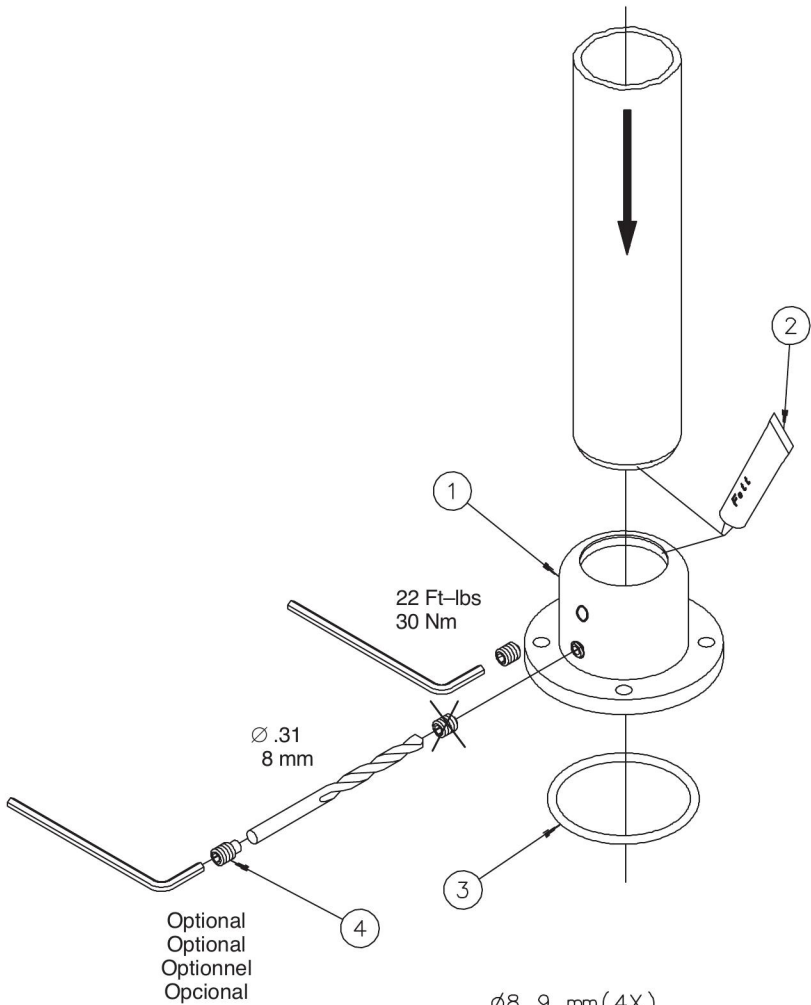

**CS480**

Wall Flange / Base Bracket  
Standfuß / Wandflansch  
Pied/semelle murale  
Brida Para Pared / Repisa

**Mounting Options**  
**Einbaumöglichkeiten**  
**Accessoires de Montage**  
**Opciones de Montaje**

Horizontal

Vertical  
 Vertikale  
 verticale  
 vertical

**HOFFMAN**